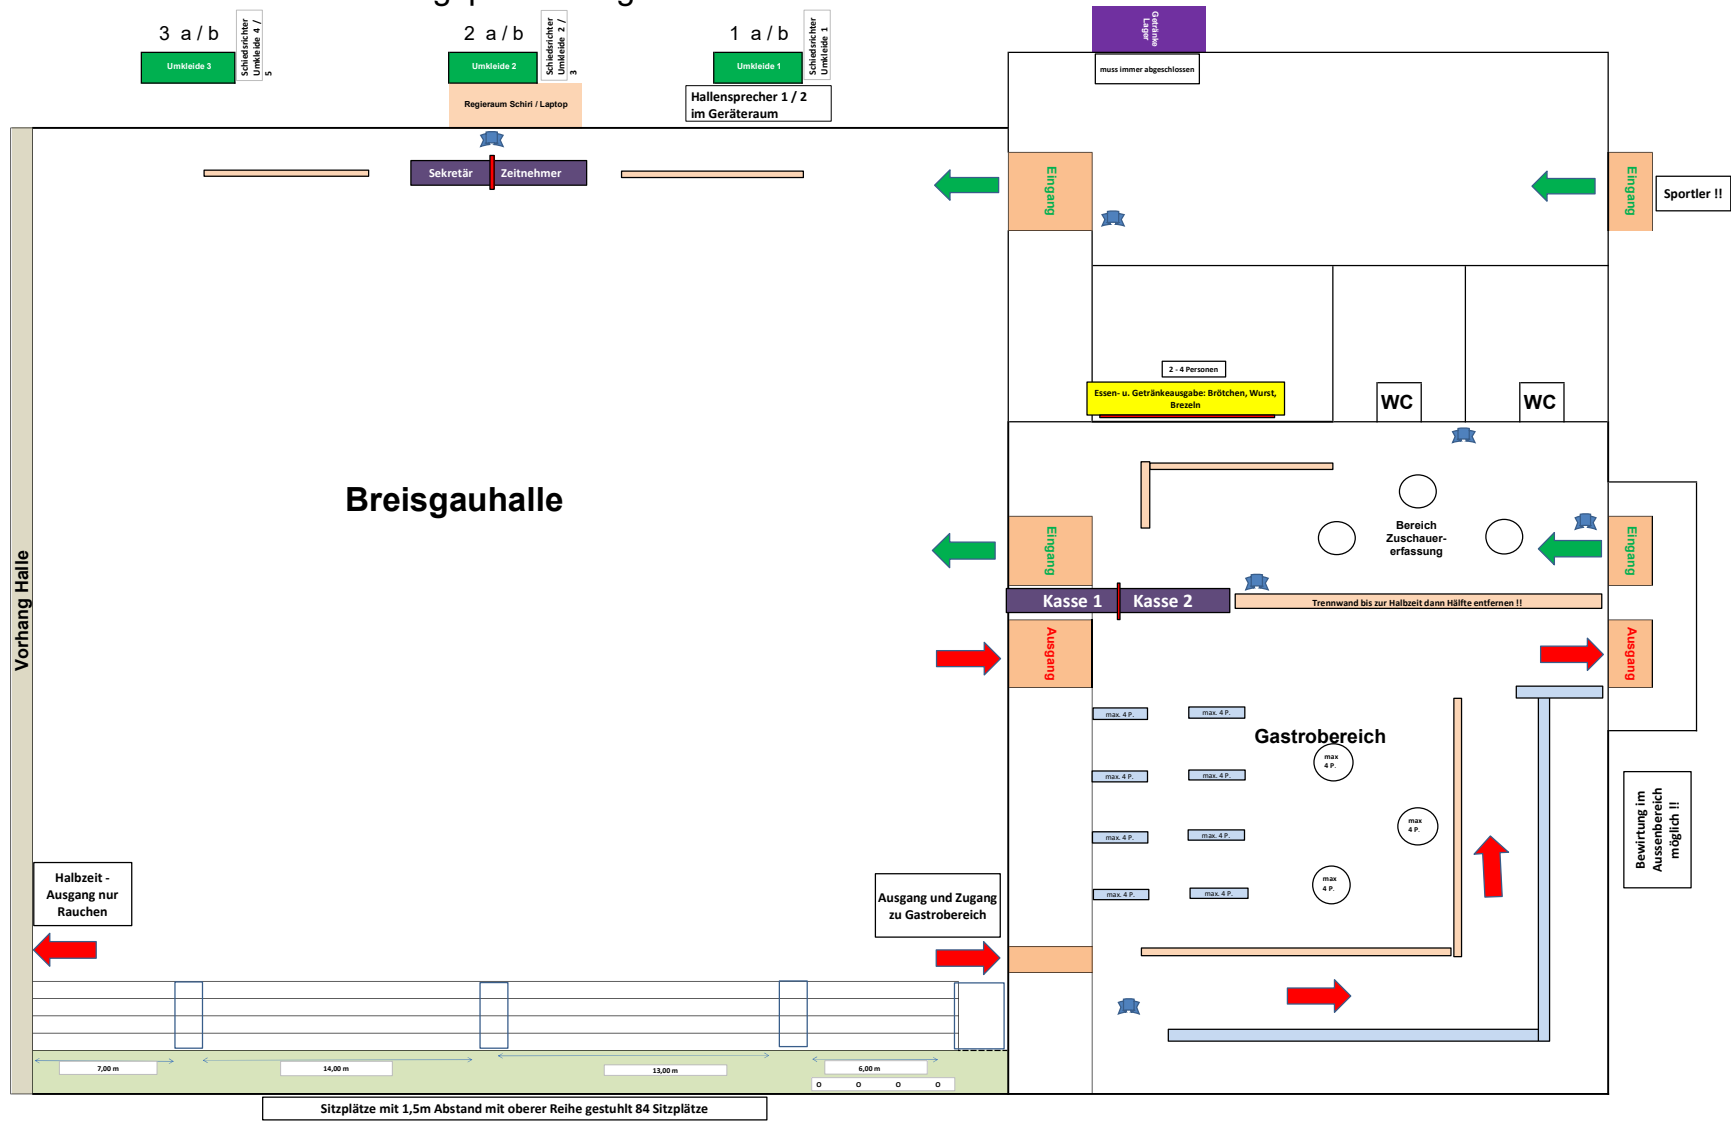

Einrichtungsplan Breisgauhalle

Sitzplätze mit 1,5m Abstand mit oberer Reihe gestuhlt 84 Sitzplätze