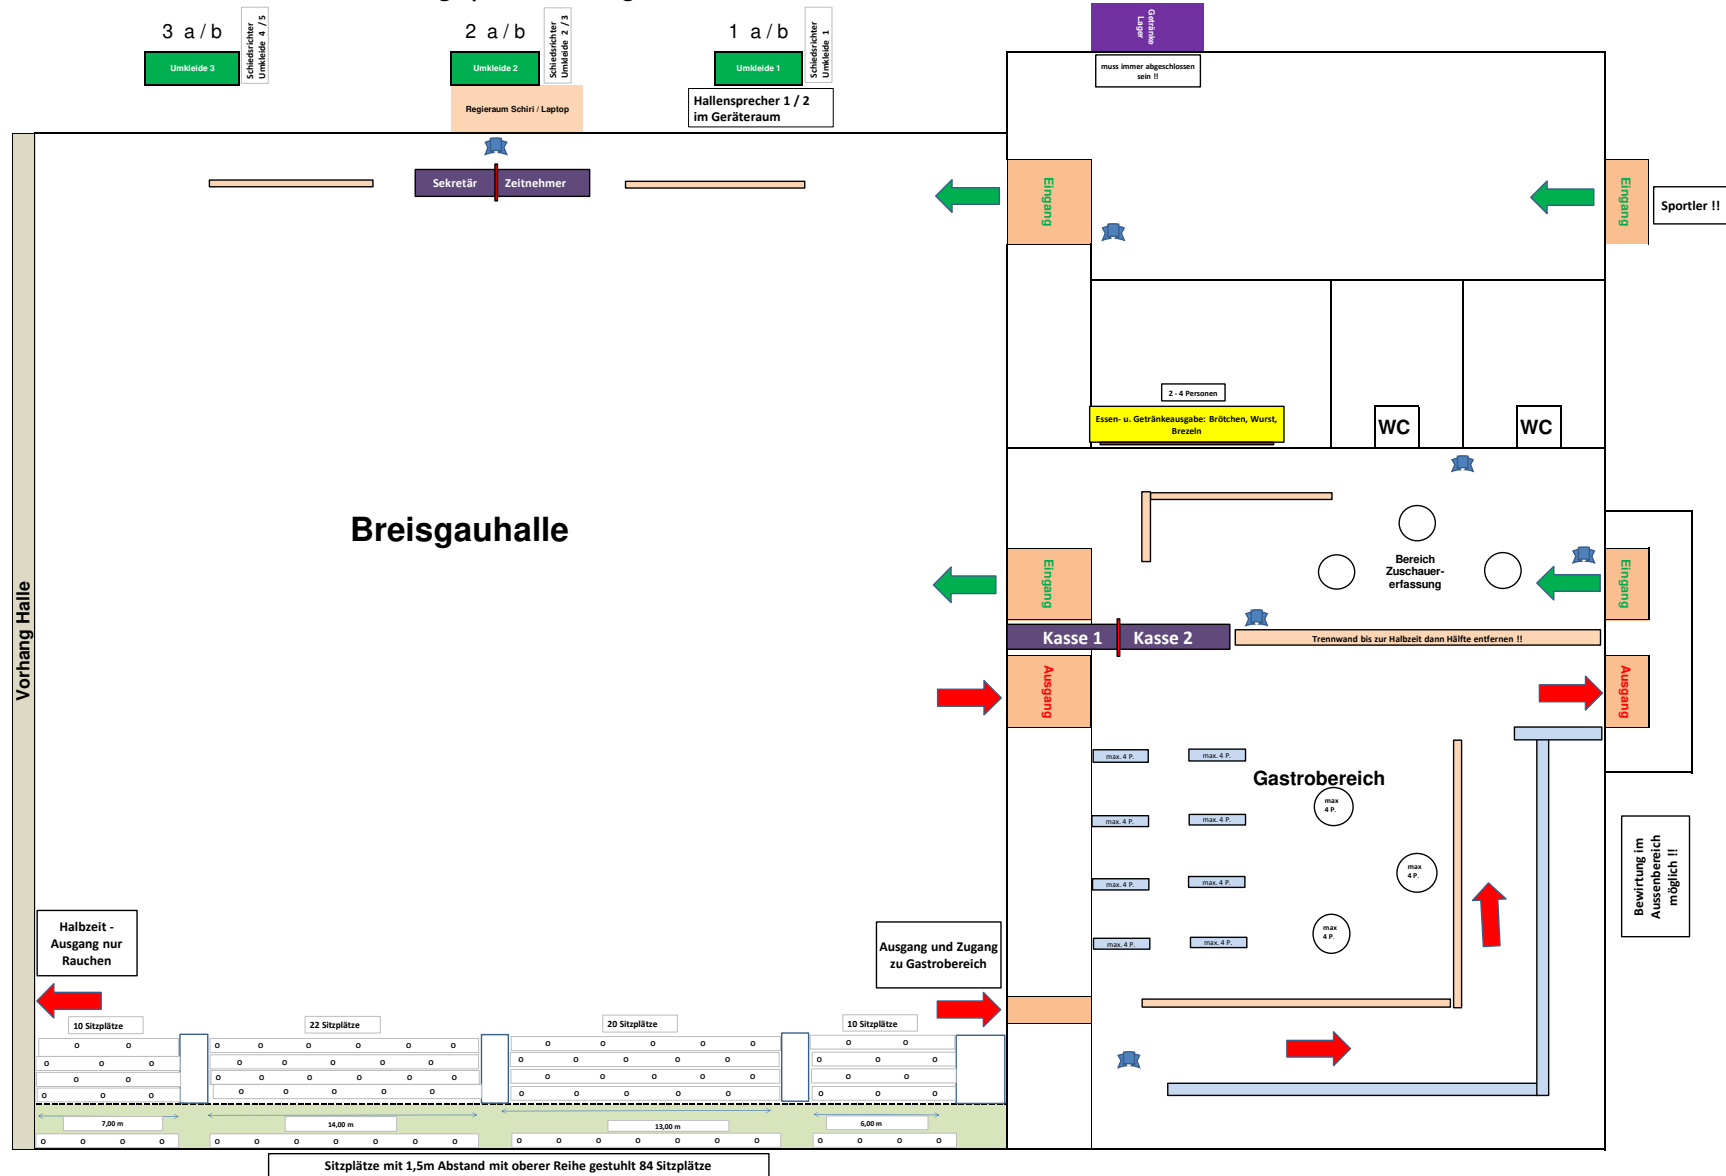

# Einrichtungsplan Breisgauhalle

Sitzplätze mit 1,5m Abstand mit oberer Reihe gestuhlt 84 Sitzplätze